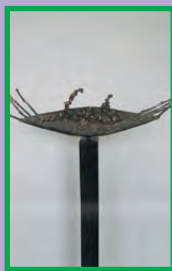

Tina Lintvelt